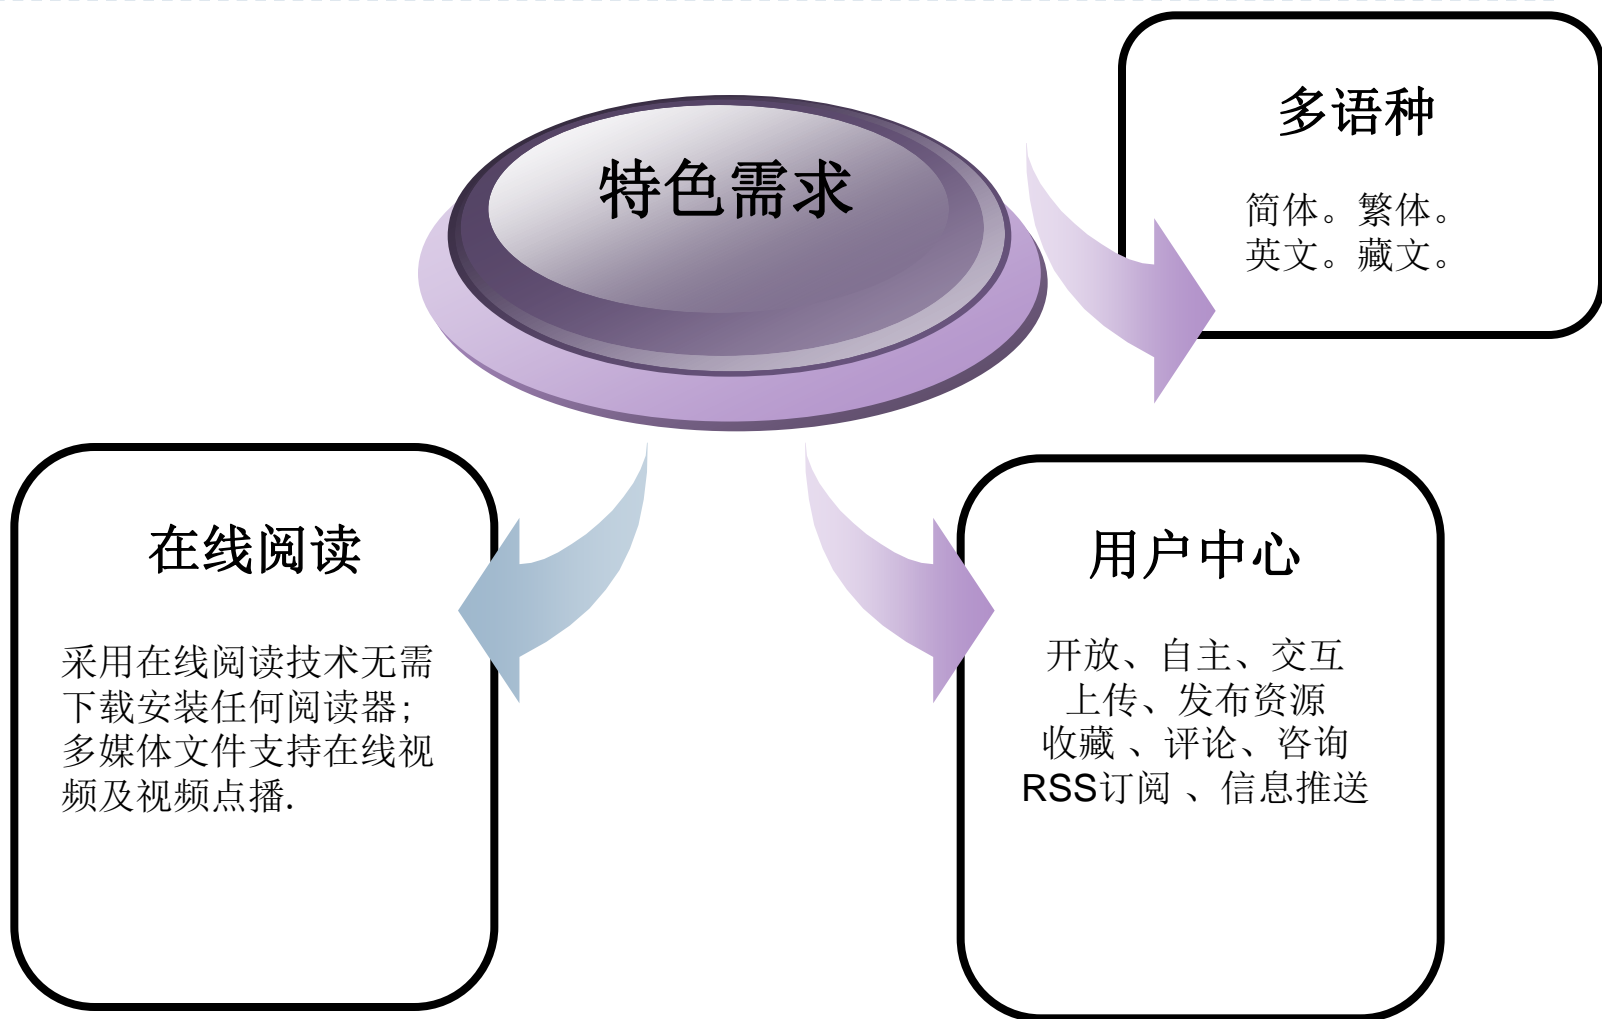

马英杰
博士

2.2 平台建设——需求设计

- ▶ 需求设计纲要；
- ▶ 需求设计规格说明书。7.5万字。
- ▶ 平台开发模式：合作开发
- ▶ 分工：图书馆负责架构设计、需求分析；软件公司负责代码

魏群义博士
张洁-情报学
沈敏-计算机

RISS2

Resource & Information Service System

RISS2 的系统架构

RISS2的特色需求