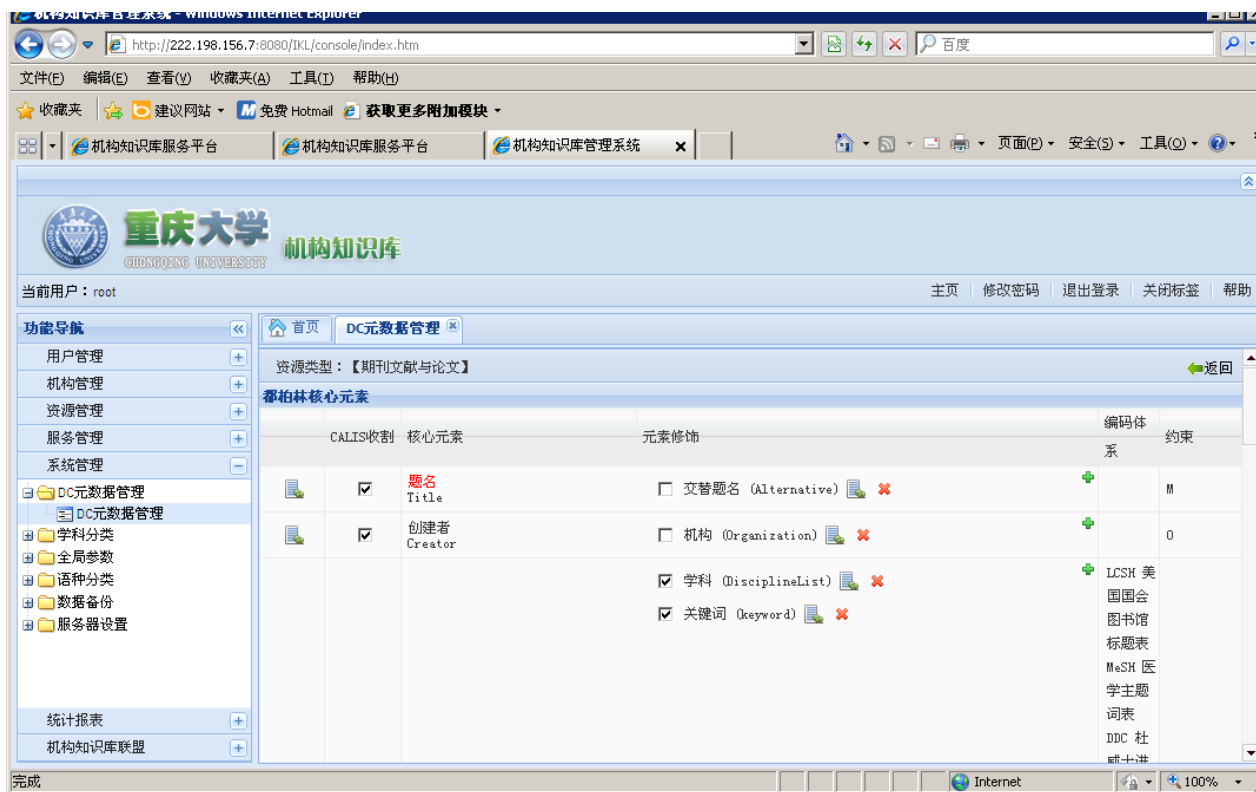

■ 个人中心

个性化服务平台：融合web2.0理念

■ 多媒体支持

支持音频、视频、图片

元数据管理器

DC元数据标准

■ 自行创建特色库

重大文库建设。。。管理中心