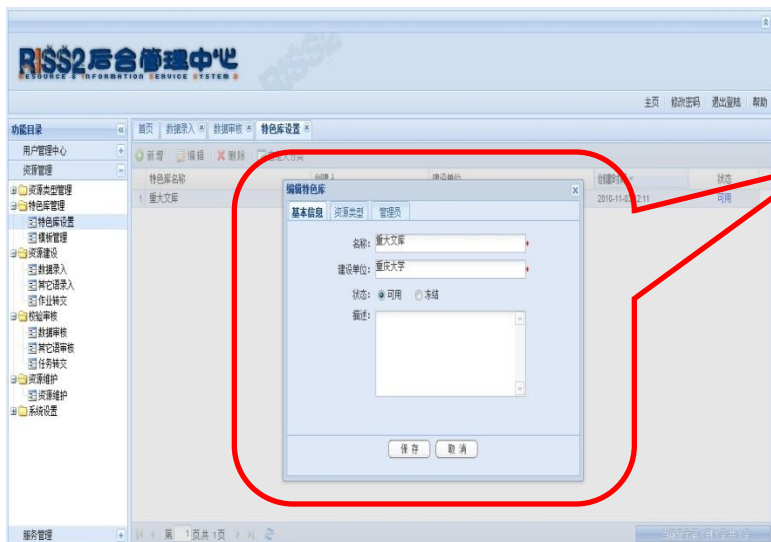

■ 个人中心

个性化服务平台：融合web2.0理念

■ 多媒体支持

支持音频、视频、图片

元数据管理器

DC元数据标准

■ 自行创建特色库

重大文库建设。。。管理中心