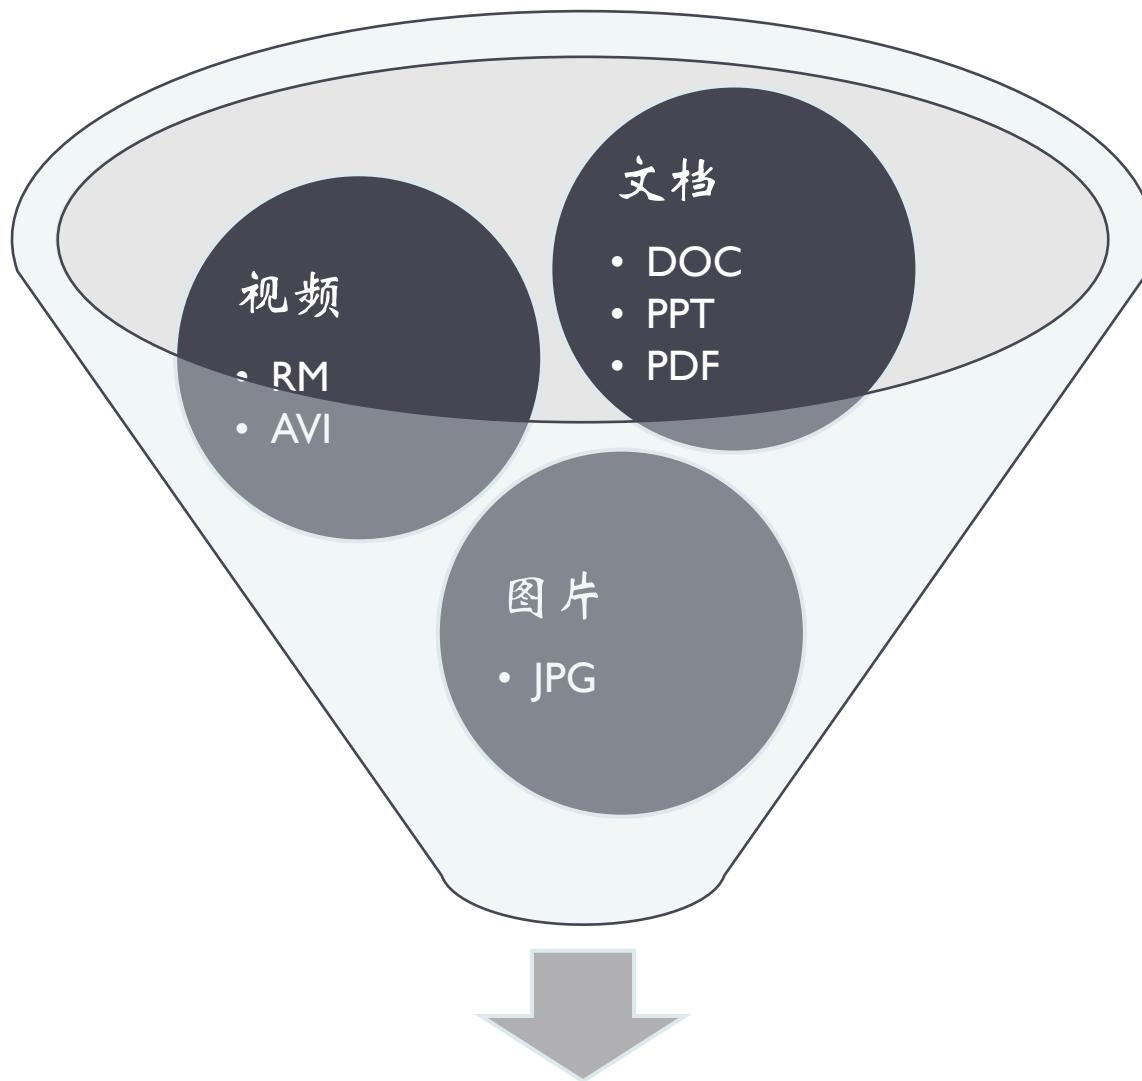

魏群义博士
张洁-情报学
沈敏-计算机

RISS2

Resource & Information Service System