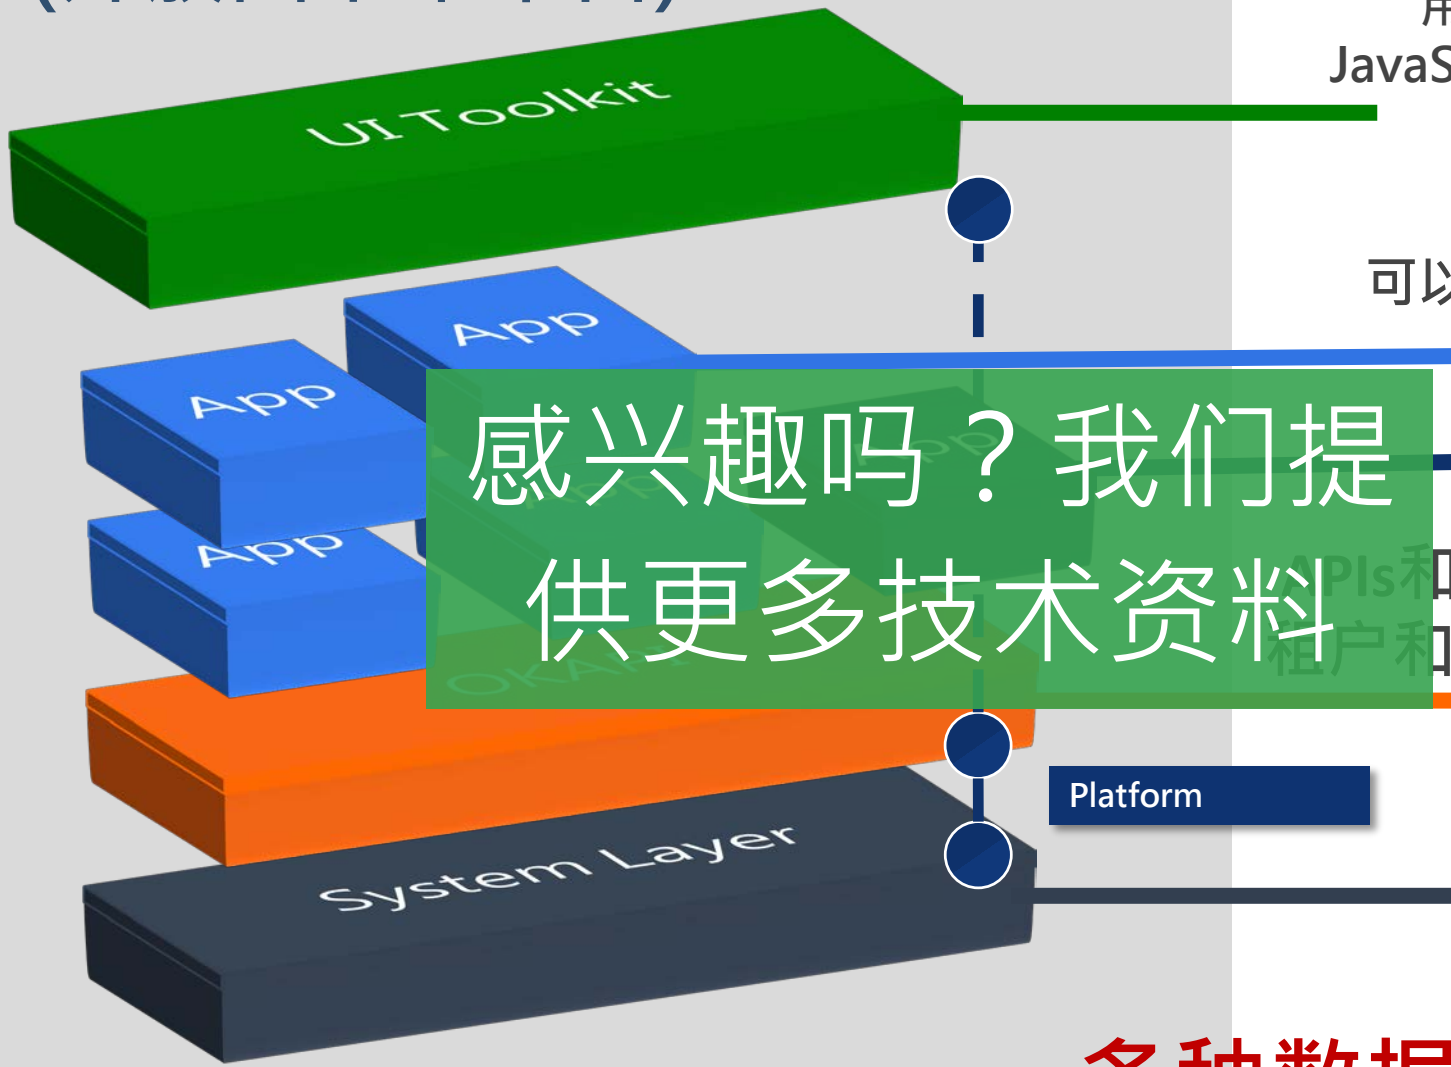

EBSCO

资金的支持
项目计画指导
全球性社群扩大发展

Index Data

(Denmark-based library open source software experts)

解决方案构架设计
软件开发
平台和Apps开发

EBSCO & Others

托管服务
软件开发

云平台
多租户

关联的数据
学术性图书馆协同合作

Modern
built for growth

EBSCO

Open Library Platform (开放图书馆平台)

2017年底

用户介面使用默认的 JavaScript语言工具包或者定制开发

可以用任意编程语言 APPs的产生

APIs和消息总线负责 租户和Apps间的通信